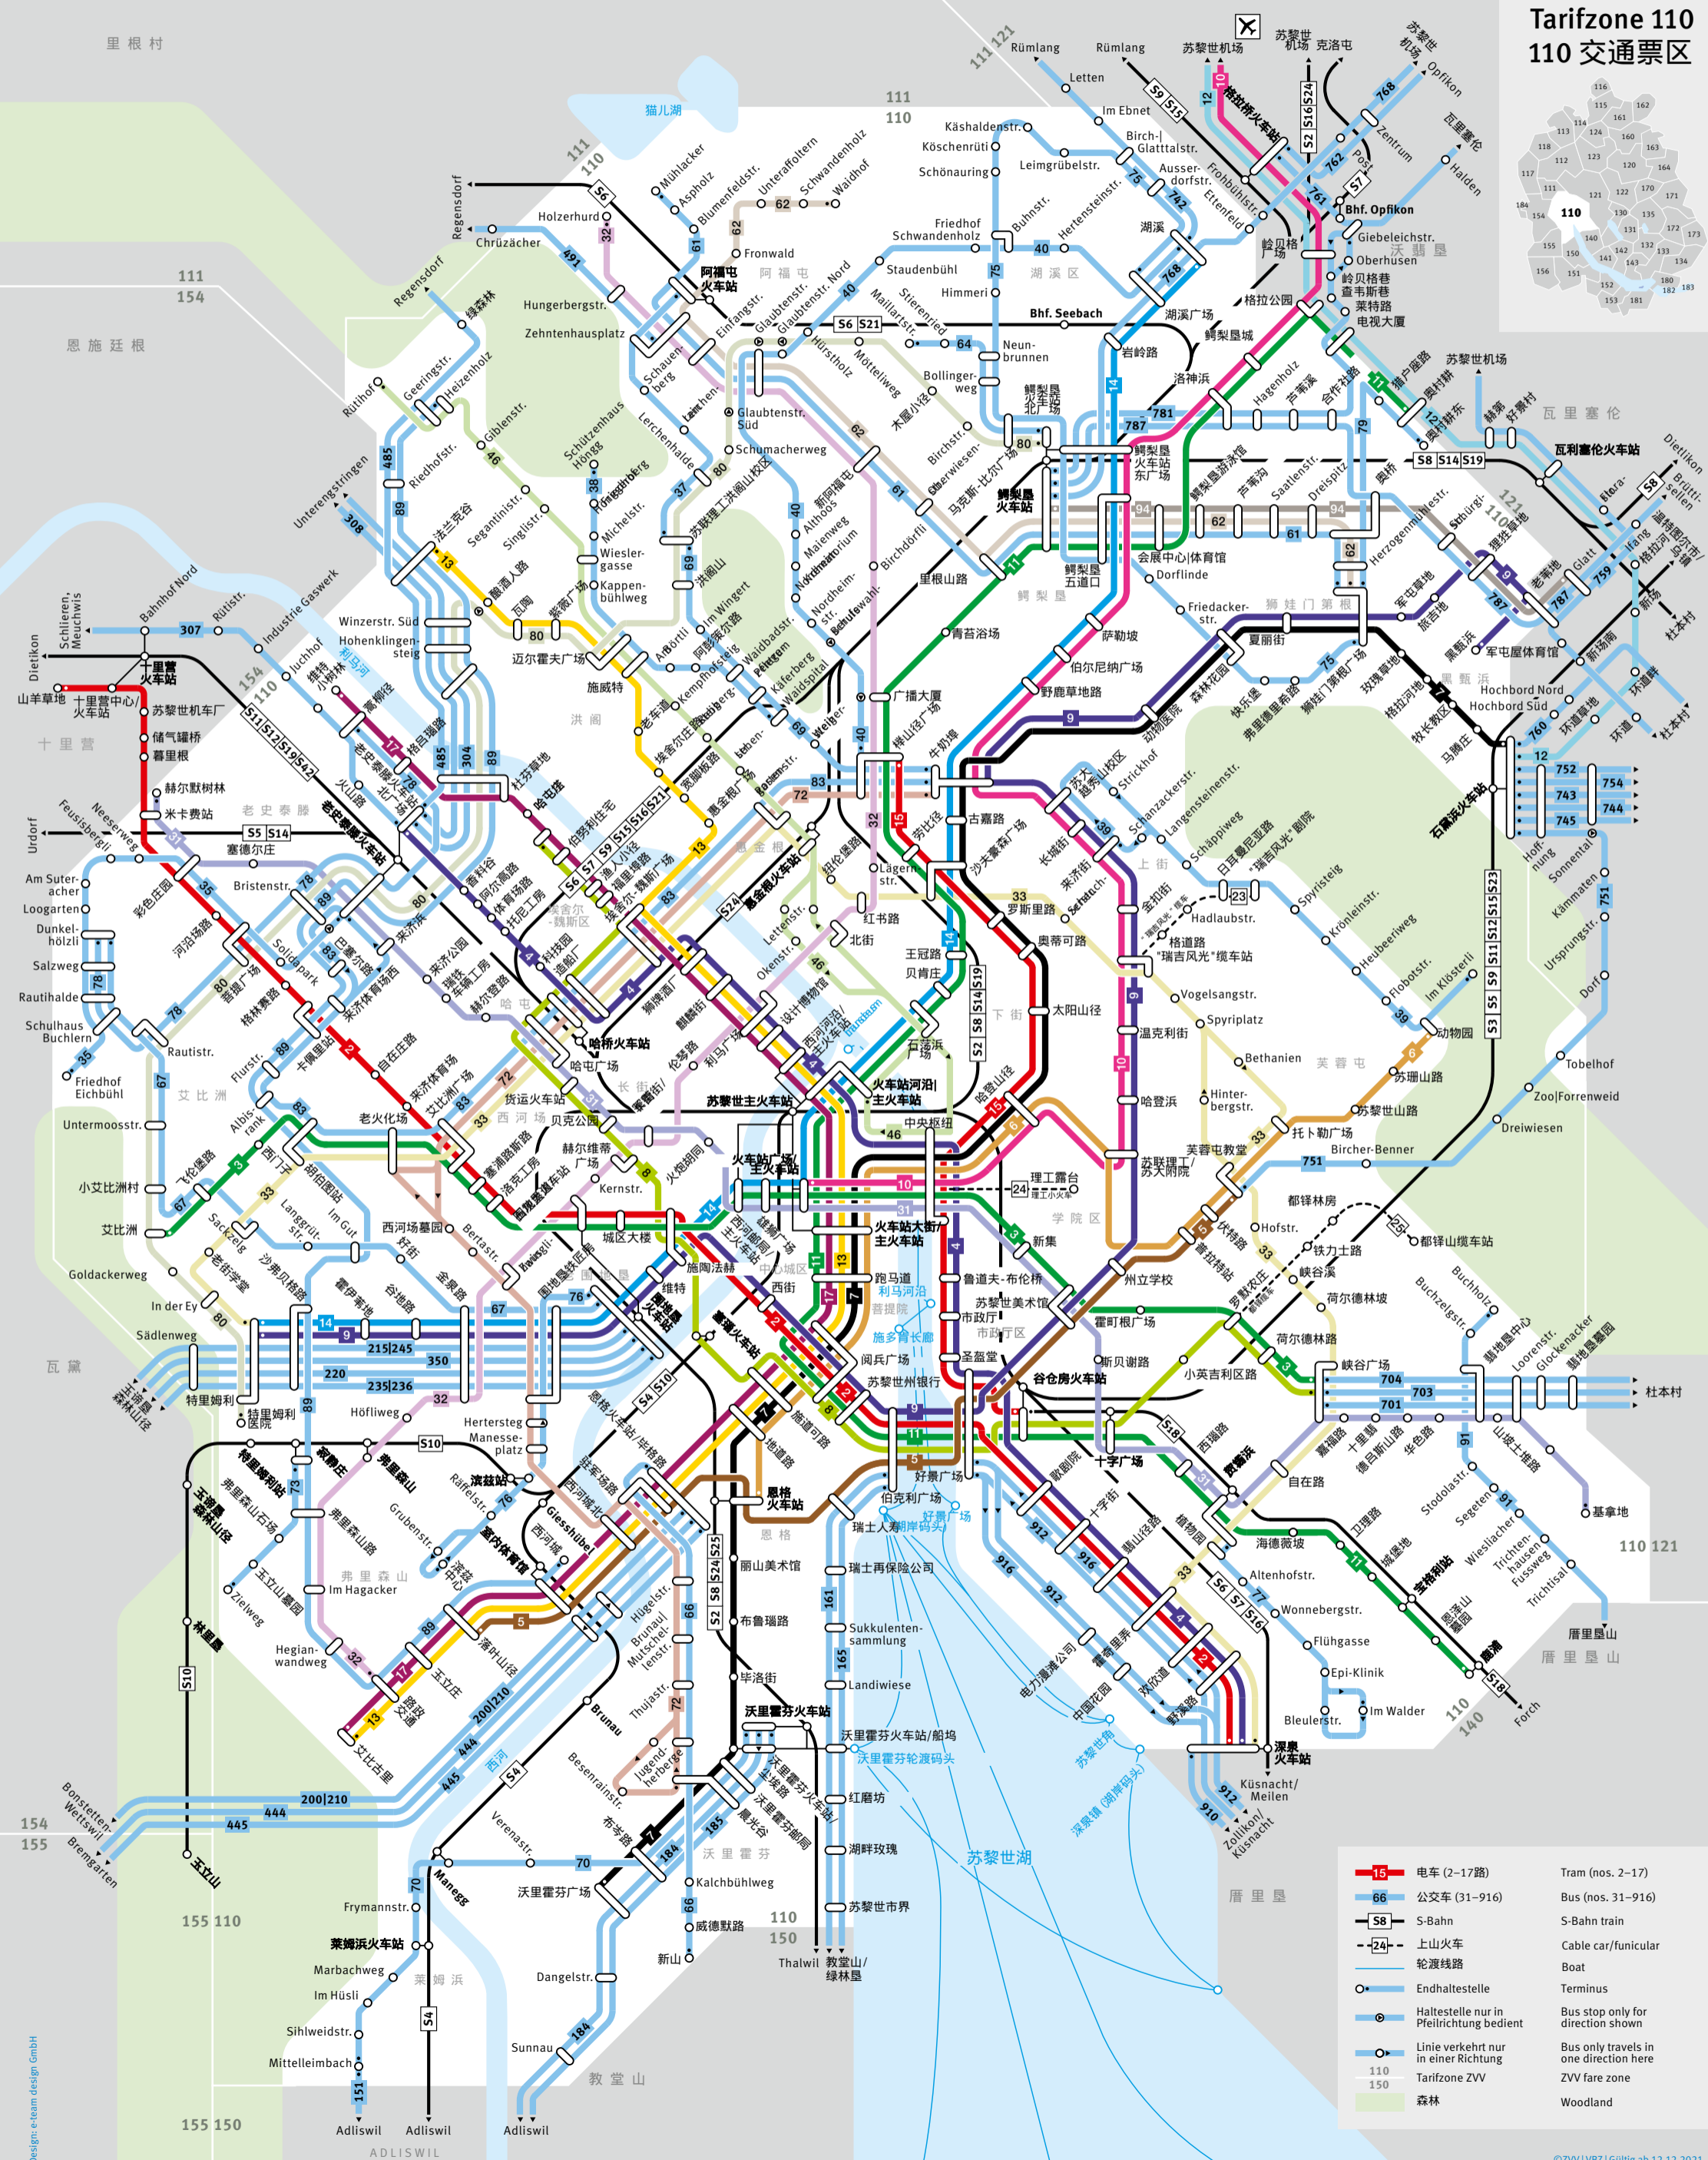

## Tarifzone 110 110 交通票区

- 15 电车 (2-17路) Tram (nos. 2-17)
- 66 公交车 (31-916) Bus (nos. 31-916)
- 58 S-Bahn S-Bahn train
- 24 上山火车 Cable car/funicular
- 轮渡线路 Boat
- Endhaltestelle Terminus
- Haltestelle nur in Pfeilrichtung bedient Bus stop only for direction shown
- Linie verkehrt nur in einer Richtung Bus only travels in one direction here
- 110 150 Tarifzone ZVV fare zone
- 森林 Woodland